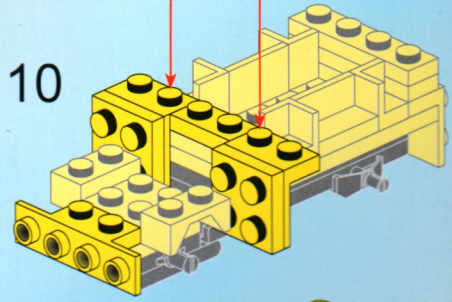

集齐7套组成强大战神!

2x

10