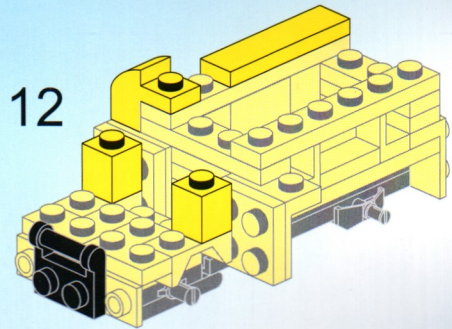

CREATIVE MASTER

创世者战神

1401-2

AGES: 6+

PCS: 77

翻斗车

集齐7套组成强大战神!

2x

10

11

12

13

14

1

2

3

4

5

6

7

8

9