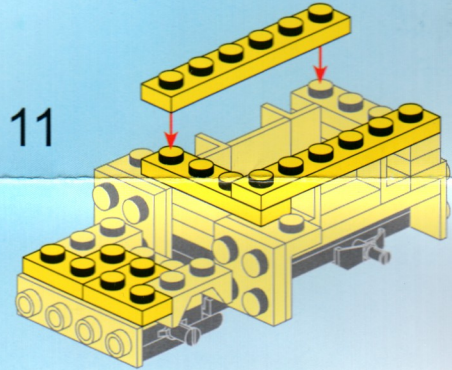

CREATIVE MASTER

创世者战神

1401-2

AGES: 6+

PCS: 77

翻斗车

集齐7套组成强大战神!

2x

10

11

12

13

14

1

2

3

4

5

6

7

8

9